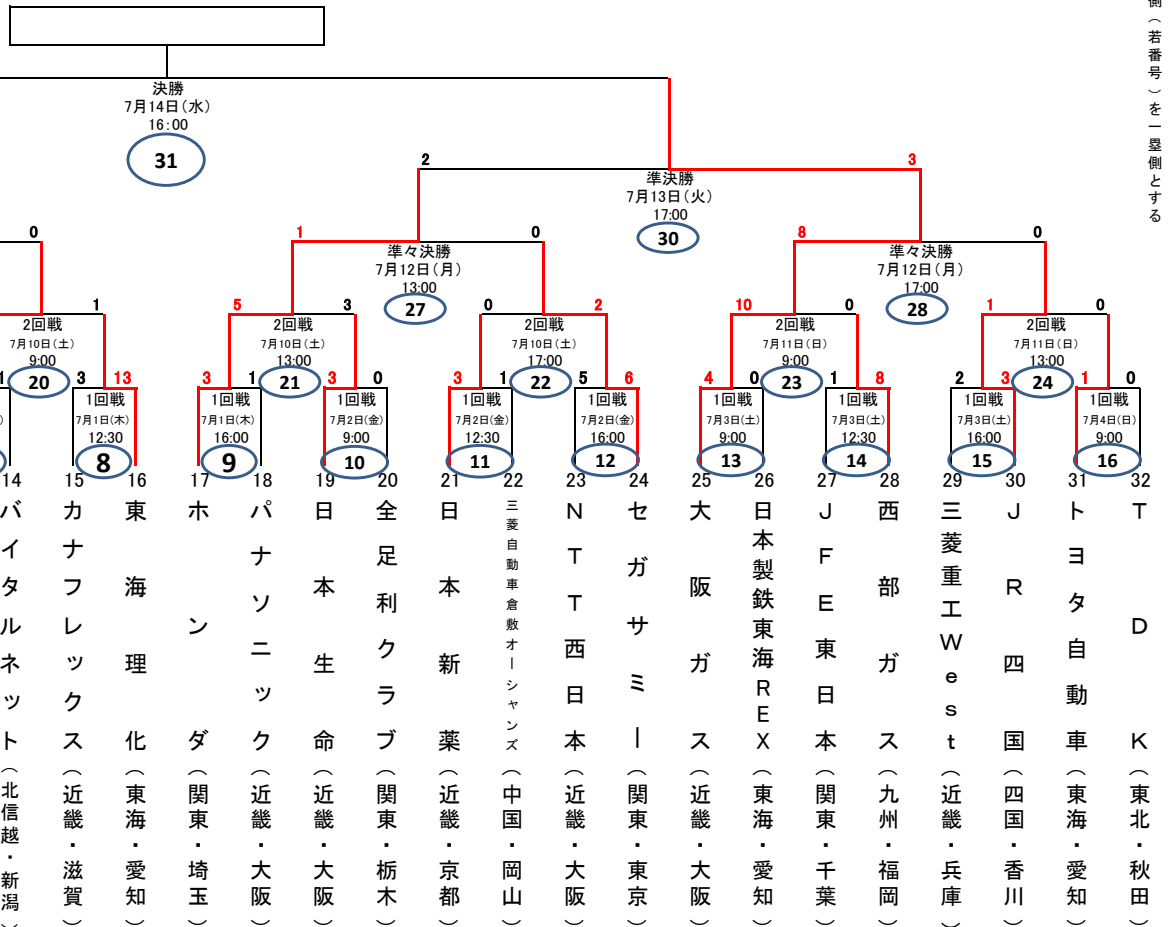

【○囲みの数字は「試合番号」】

第46回社会人野球日本選手権大会 組み合わせ(試合番号表記)

	ほっともっとフィールド神戸			京セラドーム大阪		
3試合日	9:00	12:30	16:00	9:00	13:00	17:00
2試合日				13:00	17:00	(準決勝)
1試合日	9:00	(7月4日)		16:00	(決勝)	

日程・球場

☆2021年6月29日(火)～7月4日(日) 球場:ほっともっとフィールド神戸

*雨天順延

予備日:7月5日(月)、6日(火)、7日(水)、8日(木)

☆2021年7月9日(金)～7月14日(水) 球場:京セラドーム大阪

注「」ヘンチは原則として左側(若番号)を一塁側とする