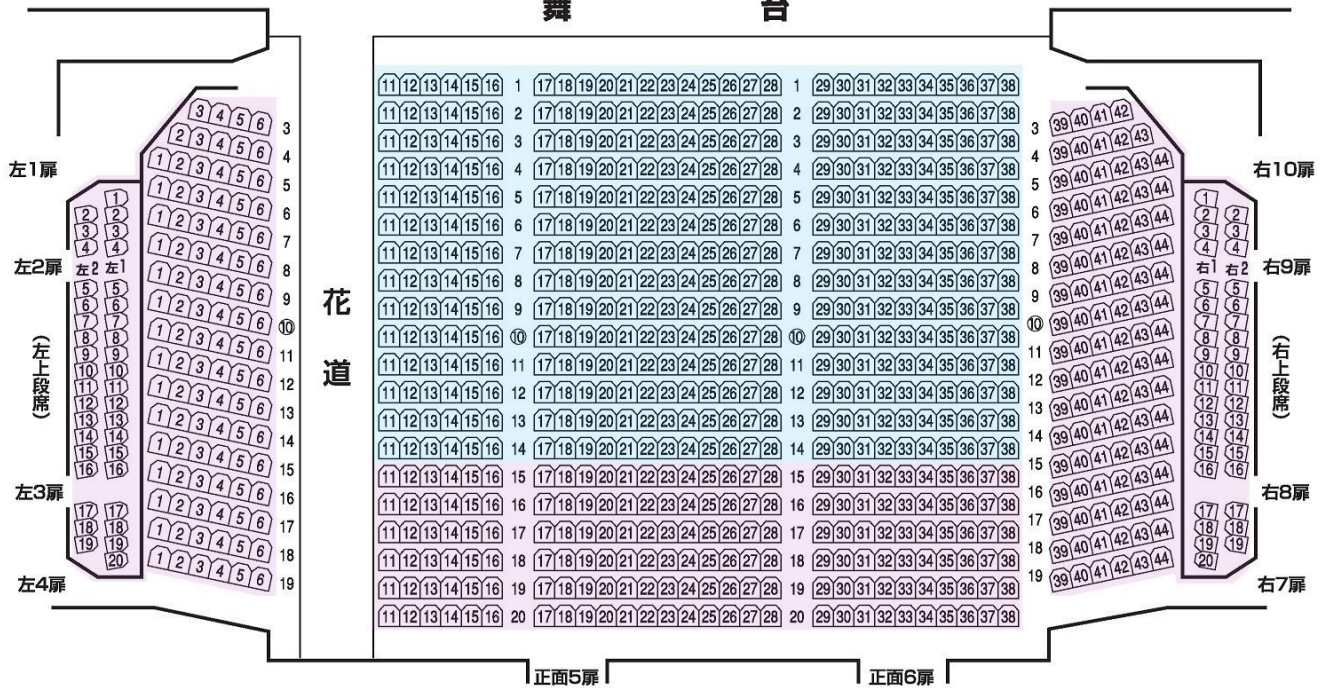

SS席  
10,000円

S席  
8,000円

舞 台

〈一階席〉 834席

〈二階席〉 390席

〈三階席〉 144席