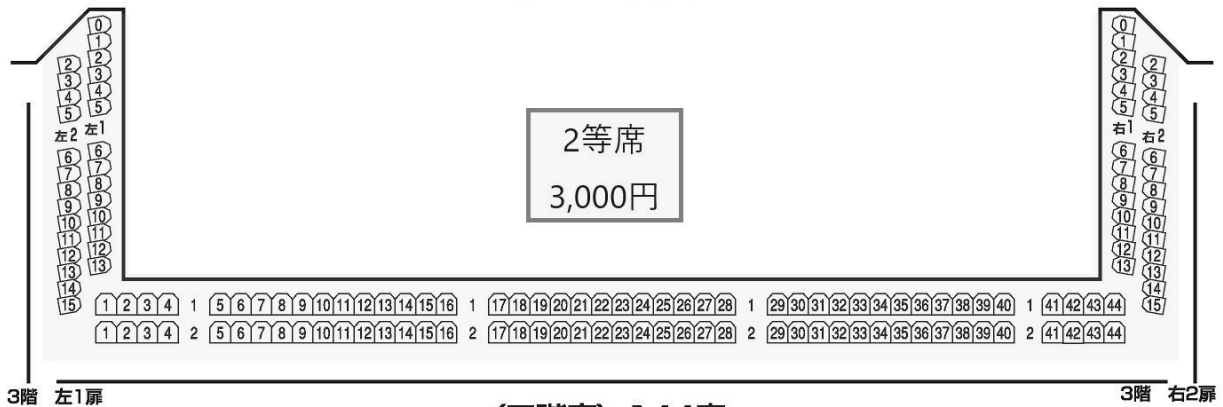

SS席  
10,000円

S席  
8,000円

舞 台

〈一階席〉 834席

〈二階席〉 390席

〈三階席〉 144席