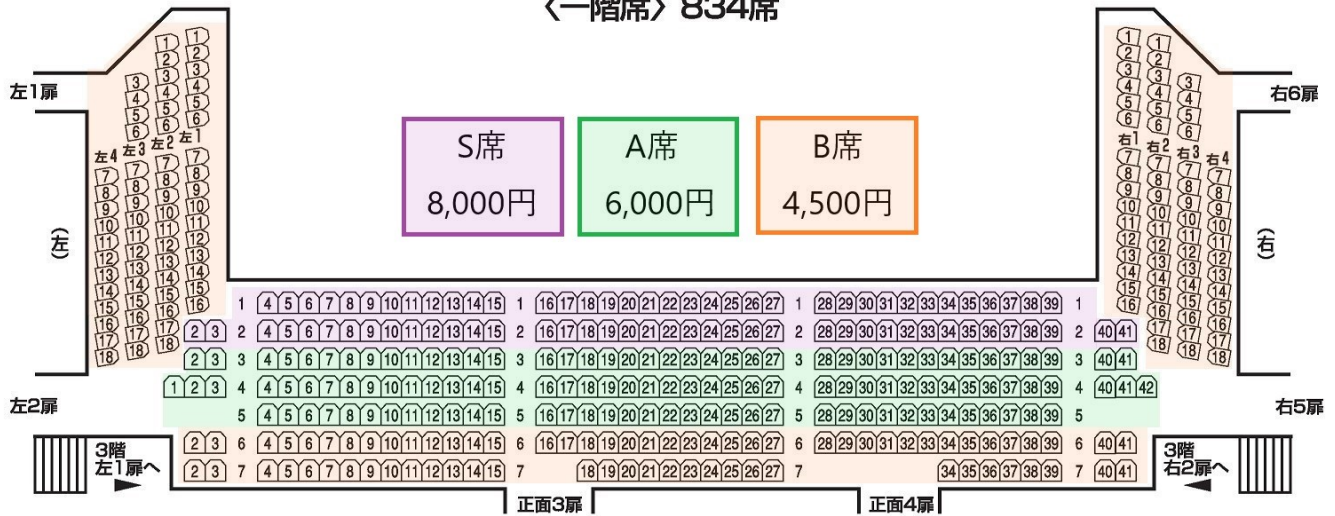

SS席  
10,000円

S席  
8,000円

舞 台

〈一階席〉 834席

〈二階席〉 390席

〈三階席〉 144席